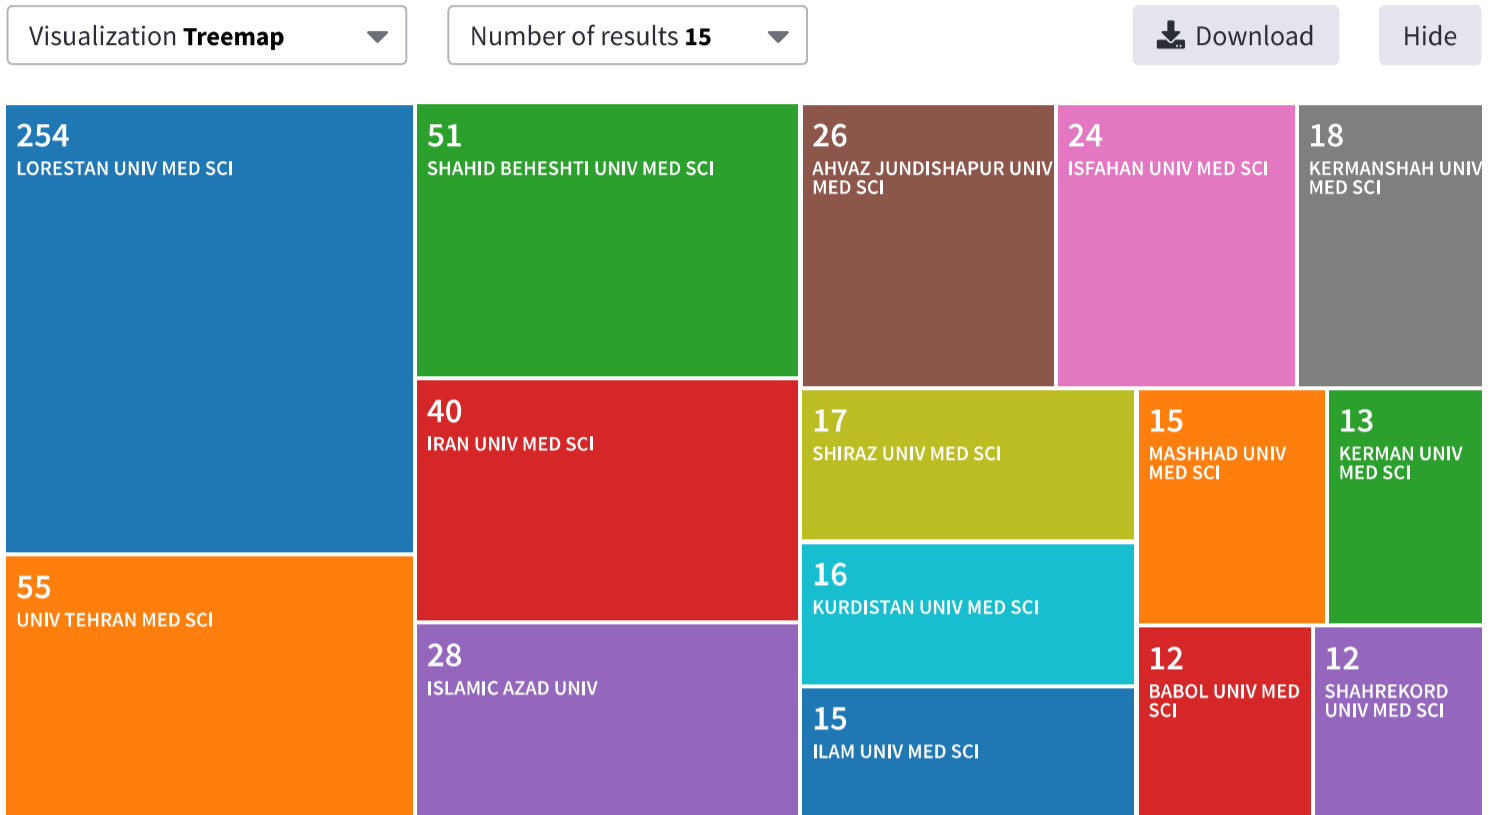

**Countries/Regions**

**Editors**

**Group Authors**

**Languages**

**Research Areas**

**Grant Numbers**

**Organizations**

Sort by **Record count** Show **50** Minimum record count **1** [Update](#)

Select records to view, or exclude. Choose "View records" to view the selected records only or "Exclude records" to view the unselected records only.

Select	Field: Organizations	Record Count	% of 255	Bar Chart
<input type="checkbox"/>	LORESTAN UNIV MED SCI	254	99.608 %	<div style="width: 99.608%;"></div>
<input type="checkbox"/>	UNIV TEHRAN MED SCI	55	21.569 %	<div style="width: 21.569%;"></div>
<input type="checkbox"/>	SHAHID BEHESHTI UNIV MED SCI	51	20.000 %	<div style="width: 20.000%;"></div>
<input type="checkbox"/>	IRAN UNIV MED SCI	40	15.686 %	<div style="width: 15.686%;"></div>
<input type="checkbox"/>	ISLAMIC AZAD UNIV	28	10.980 %	<div style="width: 10.980%;"></div>
<input type="checkbox"/>	AHVAZ JUNDISHAPUR UNIV MED SCI	26	10.196 %	<div style="width: 10.196%;"></div>
<input type="checkbox"/>	ISFAHAN UNIV MED SCI	24	9.412 %	<div style="width: 9.412%;"></div>
<input type="checkbox"/>	KERMANSHAH UNIV MED SCI	18	7.059 %	<div style="width: 7.059%;"></div>
<input type="checkbox"/>	SHIRAZ UNIV MED SCI	17	6.667 %	<div style="width: 6.667%;"></div>
<input type="checkbox"/>	KURDISTAN UNIV MED SCI	16	6.275 %	<div style="width: 6.275%;"></div>
<input type="checkbox"/>	ILAM UNIV MED SCI	15	5.882 %	<div style="width: 5.882%;"></div>
<input type="checkbox"/>	MASHHAD UNIV MED SCI	15	5.882 %	<div style="width: 5.882%;"></div>
<input type="checkbox"/>	KERMAN UNIV MED SCI	13	5.098 %	<div style="width: 5.098%;"></div>
<input type="checkbox"/>	BABOL UNIV MED SCI	12	4.706 %	<div style="width: 4.706%;"></div>
<input type="checkbox"/>	SHAHREKORD UNIV MED SCI	12	4.706 %	<div style="width: 4.706%;"></div>
<input type="checkbox"/>	ALBORZ UNIV MED SCI	11	4.314 %	<div style="width: 4.314%;"></div>